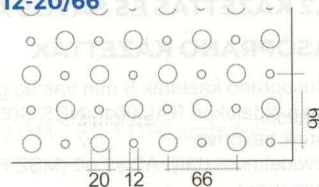

15/30

Lyukasztás mérete: 15 mm
Lyukasztás távolsága: 30 mm
Lyukasztott felület: 19,6 %
Elem mérete: 1200x2010x12,5 mm
Tömeg: 9,8 kg/m²

8-15-20

Lyukasztás mérete: 8, 15, 20 mm
Lyukasztás távolsága: szórt mintázat
Lyukasztott felület: 6 %
Elem mérete: 1200x2000x12,5 mm
Tömeg: 9,8 kg/m²

12-20/66

Lyukasztás mérete: 12,20 mm
Lyukasztás távolsága: 66 mm
Lyukasztott felület: 20,2 %
Elem mérete: 1188x1980x12,5 mm
Tömeg: 9,8 kg/m²

8-18Q és Climafit 8-18Q

Lyukasztás mérete: 8 mm
Lyukasztás távolsága: 18 mm
Lyukasztott felület: 19,8 %
Elem mérete: 1188x1998x12,5 mm
Tömeg: 9,8 kg/m²

CLIMAFIT

Elem mérete: 1188x1998x10 mm
 Tömeg: 8 kg/m²

8-15-20 Super és Climafit 8-15-20 Super

Lyukasztás mérete: 8, 15, 20 mm
Lyukasztás távolsága: szórt mintázat
Lyukasztott felület: 10 %
Elem mérete: 1200x1960x12,5 mm
Tömeg: 9,8 kg/m²

CLIMAFIT

Elem mérete: 1200x1960x10 mm
 Tömeg: 8 kg/m²

12-25Q és Climafit 12-25Q

Lyukasztás mérete: 12 mm
Lyukasztás távolsága: 25 mm
Lyukasztott felület: 23 %
Elem mérete: 1200x2000x12,5 mm
Tömeg: 9,8 kg/m²