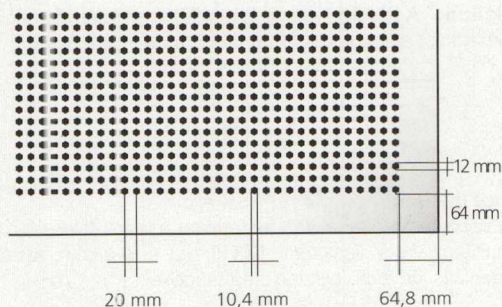

BIG Sixto 65

- Lyukasztás mérete: 12x9,5 mm
- Lyukasztás tengelytávolsága: 20 mm
- Lyukasztott felület: 17,5%
- Elem mérete: 900 x 2700x12,5 mm.
- Tömeg: 8 kg/m²

BIG Sixto 63

- Lyukasztás mérete: 9,5 mm
- Lyukasztás távolsága: 20 mm
- Lyukasztott felület: 15%
- Elem mérete: 1200 x 2400x12,5 mm.
- Tömeg: 8 kg/m²