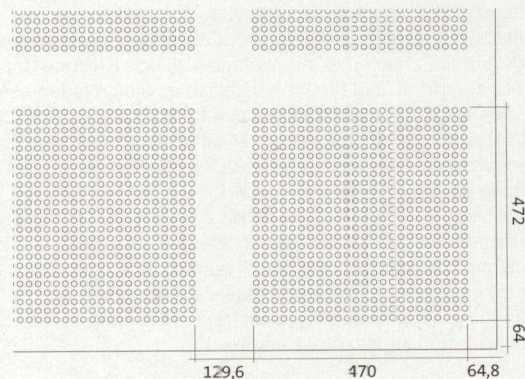

BIG Sixto 65

- Lyukasztás mérete: 12x9,5 mm
- Lyukasztás tengelytávolsága: 20 mm
- Lyukasztott felület: 17,5%
- Elem mérete: 900 x 2700x12,5 mm.
- Tömeg: 8 kg/m²

BIG Sixto 63

- Lyukasztás mérete: 9,5 mm
- Lyukasztás távolsága: 20 mm
- Lyukasztott felület: 15%
- Elem mérete: 1200 x 2400x12,5 mm.
- Tömeg: 8 kg/m²

Az akusztikus gipszkarton lapok az MSZ EN 14190 szabvány értelmében az A2-s1,d0 tűzvédelmi osztályba tartoznak.

Az akusztikus gipszkarton lapok egészségre ártalmatlanok.